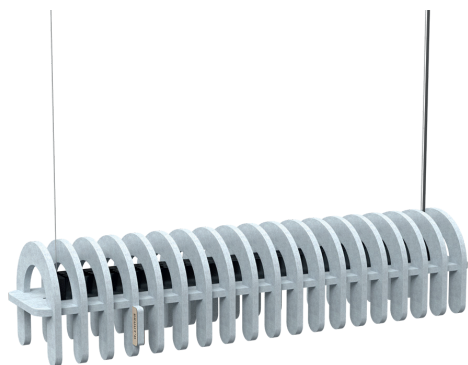

BRUUT'D

Lumifelt Zip

De Lumifelt Zip is ontstaan uit een unieke samenwerking tussen Bruut'd en Yuugn, waarbij de krachten zijn gebundeld. De Zip moduul 60 van Yuugn levert licht van hoge kwaliteit en de combinatie met de duurzame Lumifelt kap maakt hem uitermate geschikt voor boven een bureau, vergadertafel of eettafel.

ALGEMENE GEGEVENS

Artikelnummer	LFZ-BL-15020
Montage	Plafondbevestiging
Kleur eindkappen Zip	zwart / paars
Lengte pendels	200 cm
Afmetingen	680(l) x 150(b) x 150(h) mm
Garantie	1 jaar

LICHTTECHNISCHE GEGEVENS

Lichtkleur	3000K / 4000K / 2700-6500 K (T.W.)
Opgenomen vermogen	15,0W
Netspanning	220V-240V
Type lichtbron	LED
Gemiddelde levensduur	> 100.000 h
Effectieve lichtstroom	2400 lm
Dimbaar	DALI
Brandvertragend	Klasse B1
Geluidsabsorberend	NRC 0.85

OPTIES

- 2 Kleuren vilt
- 2 Meter aansluitsnoer

EEN SPECIFIEKE WENS?

Vraag naar de mogelijkheden! Dit product is geschikt om aan te passen naar uw wensen.