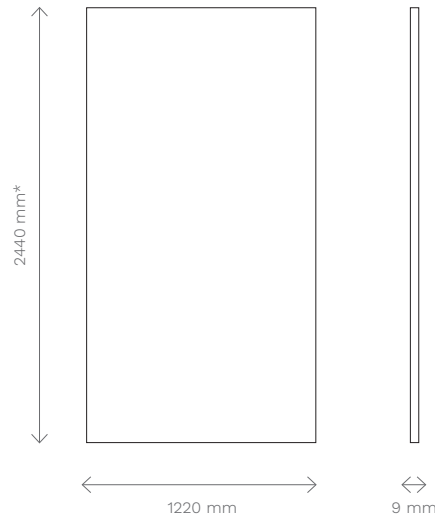

## > 9 MM PET-Felt

Met deze eenvoudige akoestische PET Felt panelen heb je eindeloze ontwerp mogelijkheden om de akoestiek te verbeteren. Ze zijn verkrijgbaar in 28 verschillende kleuren en ze kunnen ook in verschillende vormen gesneden worden. Op deze manier kunnen ze volledig aan jouw voorkeuren aangepast worden.

## > Maatvoering

Gewicht - 5.7 kg