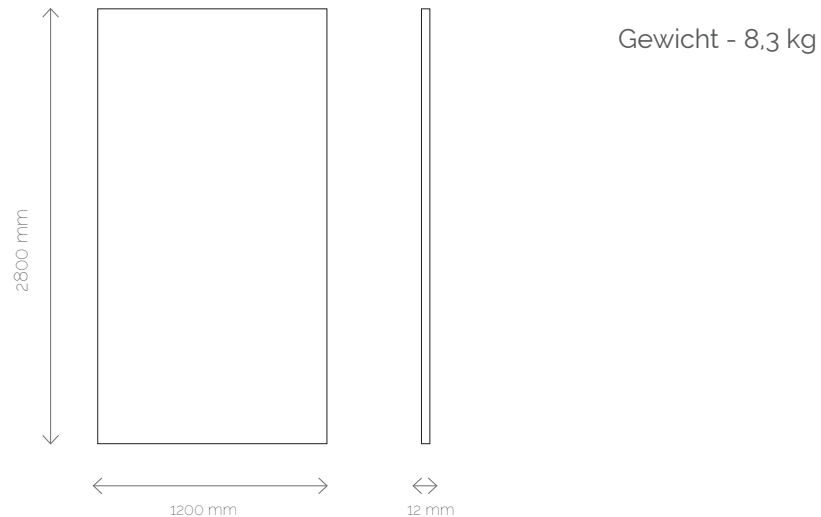

AKOESTIEKLABEL

> 12 MM PET-Felt

De Melange 12 mm PET Felt Panelen is een exclusieve collectie van ReFelt. De panelen zijn 30% dikker dan de andere, waardoor ze een betere akoestische ervaring bieden. Deze collectie wordt geleverd in 18 nieuwe speciale melanges en geeft elke wand de esthetiek die het nodig heeft. De gebruikte PET Felt is net zo flexibel en makkelijk te verwerken als de standaard panelen, waardoor je veel ontwerpmogelijkheden hebt.

> Specificaties

Materiaal	PET-Felt
Gewicht	8,3 kg
Brandveiligheid	B-s1, d0
NRC	

Mounting method	Directly on the wall	50 mm cavity	50 mm cavity + 50 mm rockwool	100 mm cavity	100 mm cavity + 100 mm rockwool
NRC (100-5000Hz)	0.40	0.75	0.95	0.80	1.00
aw (100-5000Hz)	0.25	0.60	1.00	0.80	0.95
Acoustic Class	D	C	A	B	A

> Maatvoering