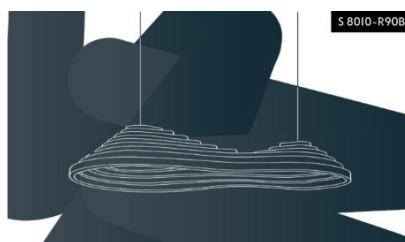

AKOESTIEKLABEL

Kleurkaart Rice Field

Basic White

Ocean

foam