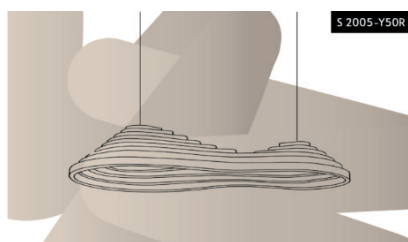

AKOESTIEKLABEL

Kleurkaart Rice Field

Basic White

Cypress

Dew

Dune

Foam

Gravel