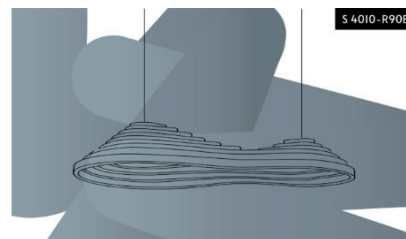

AKOESTIEKLABEL

Kleurkaart Rice Field

Basic White

Cypress

Dew

Dune

Foam

Gravel