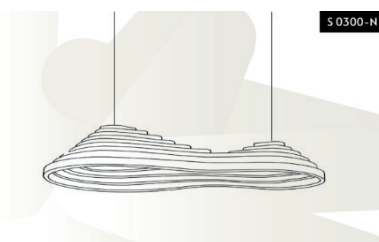

AKOESTIEKLABEL

Kleurkaart Rice Field

Basic White

Cypress

Dew

Dune

Foam

Gravel