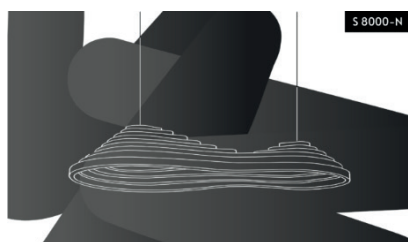

AKOESTIEKLABEL

Kleurkaart Rice Field

Basic White

Cypress

Dew

Dune

Foam

Gravel