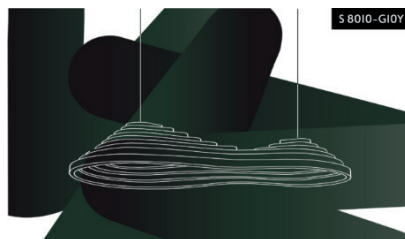

AKOESTIEKLABEL

Kleurkaart Rice Field

Basic White

Cypress

Dew

Dune

Foam

Gravel