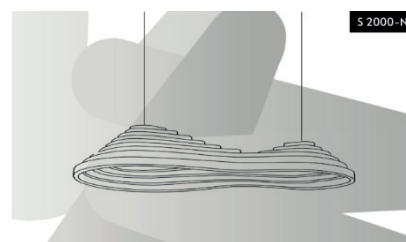

AKOESTIEKLABEL

Kleurkaart Rice Field

Basic White

Pebble

foam