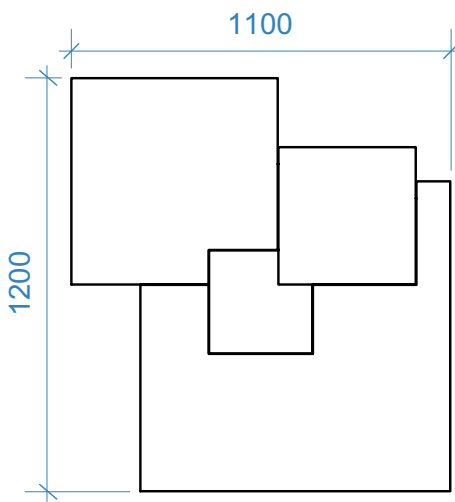

TECHNISCHE DATASHEET

MODEL

GROPIUS

TYPE EN AFWERKING

Formaat	Type	Afwerking
1100x1200x160 mm	Akoestisch muur/plafond licht	Flock

Basismateriaal	Geluidsabsorberend schuim
Flockkleur	Zie kleurkaart
Lichtbron	Talex module sterk QLE 830 350 mA ,1700 lumen, 10,7 Watt
Kleurtemperatuur	3000 of 4000 K
Opties	Standaard phase-cut dimbaar

Geluidsabsorberend schuim

NRC 0,9

Absorptie oppervlak RT60 frequentie 250-2000 Hz

1,30 m2 sabin per unit