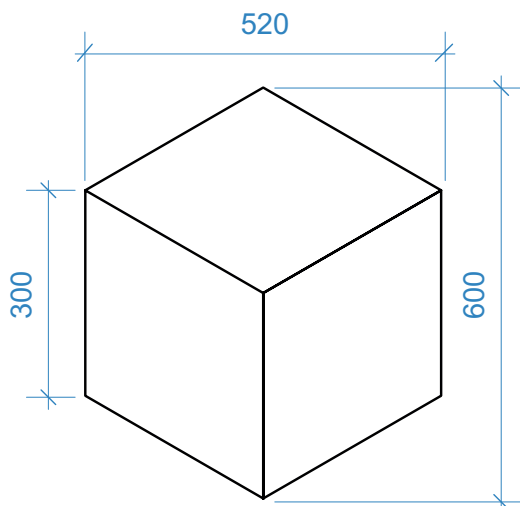

### TYPE EN AFWERKING

Formaat	Type	Afwerking
600x520x120 mm	Akoestisch wandmodel met aparte lichtunit	Flock

<b>Basismateriaal</b>	Geluidsabsorberend schuim of polycarbonaat
<b>Flockkleur</b>	Zie kleurkaart
<b>Lichtbron</b>	Talex module CLE Quadrant Lens 350 mA, 2540 lumen, 22 Watt
<b>Kleurtemperatuur</b>	3000 of 4000 K
<b>Opties</b>	Standaard DALI en switch dimbaar met geïntegreerde corridorfunctie