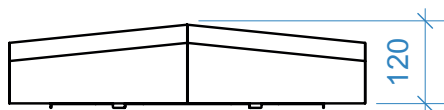

### TYPE EN AFWERKING

Formaat	Type	Afwerking
600x520x120 mm	Akoestisch wandmodel met aparte lichtunit	Flock

<b>Basismateriaal</b>	Geluidsabsorberend schuim of polycarbonaat
<b>Flockkleur</b>	Zie kleurkaart
<b>Lichtbron</b>	Talex module CLE Quadrant Lens 350 mA, 2540 lumen, 22 Watt
<b>Kleurtemperatuur</b>	3000 of 4000 K
<b>Opties</b>	Standaard DALI en switch dimbaar met geïntegreerde corridorfunctie