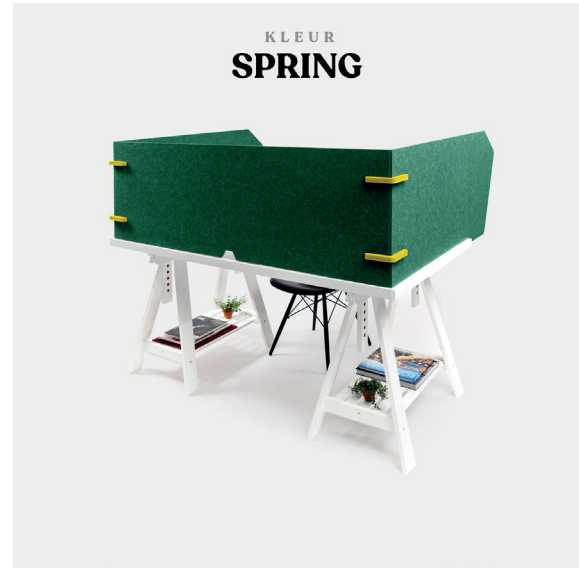

AKOESTIEKLABEL

VILTR DESKIFY TOPDESK

TECHNISCHE SPECIFICATIES

Materiaal
100% Viltstore PET-vilt

Afmetingen
Breedte: 1200 - 1800 mm, Hoogte: 1200 mm, Diepte: 1000 mm

Gewicht
3000 gr.

Dichtheid
1,9 kg/m²

ISO Certificaat
345-2003