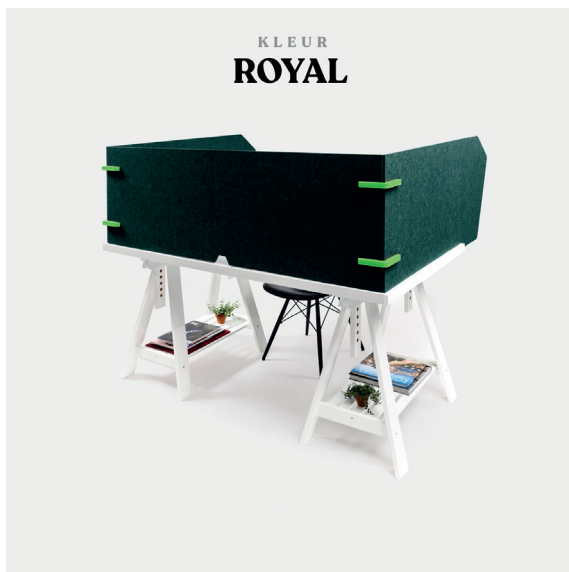

AKOESTIEKLABEL

VILTR DESKIFY TOPDESK

TECHNISCHE SPECIFICATIES

Materiaal
100% Viltstore PET-vilt

Afmetingen
Breedte: 1200 - 1800 mm, Hoogte: 1200 mm, Diepte: 1000 mm

Gewicht
3000 gr.

Dichtheid
1,9 kg/m²

ISO Certificaat
345-2003