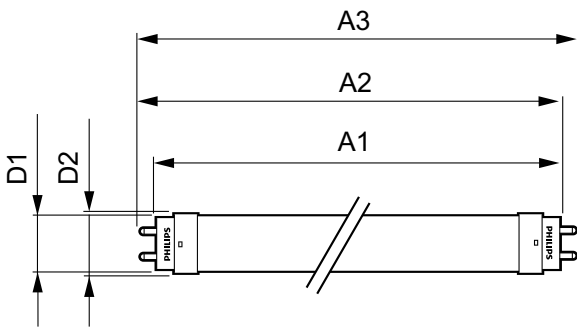

CorePro LEDtube (EM/MAINS)

Mechanische eigenschappen en Behuizing

Productlengte 1500 mm

Goedkeuring en Toepassing

Energiebesparend product Yes

Energie-efficiëntielabel (EEL) A+

Goedkeuringsmerktekens CE-markering RoHS compliance KEMA Keurcertificaat

Energieverbruik kWh/1000 uur 20 kWh

Productgegevens

Volledige productcode 871869671091300

Productnaam voor bestelling CorePro LEDtube 1500mm 20W 840

EAN/UPC - Product 8718696710913

Bestelcode 71091300

Local Code CTEM150SO20W840

Numerator - Aantal per pak 1

Numerator - Dozen per buitendoos 10

Materiaalnr. (12NC) 929001337902

Netto gewicht (per stuk) 0.270 kg

Waarschuwingen en veiligheid

- LET OP: Het algehele rendement en de lichtdistributie van elke installatie waarbij deze lampen worden toegepast wordt bepaald door het ontwerp van de betreffende installatie.

Maatschets

TLED 5ft 220-240V 20-57W 2200lm 4000K

Product	D1	D2	A1	A2	A3
CorePro LEDtube 1500mm 20W 840	25.7 mm	28 mm	1500 mm	1507.1 mm	1514.2 mm

Fotometrische gegevens

General Uniform Lighting Page 11