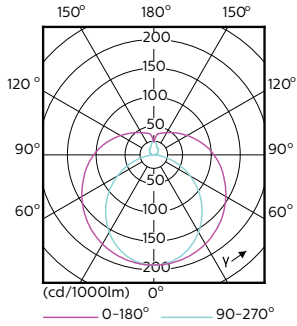

CorePro LEDtube (EM/MAINS)

Fotometrische gegevens

LEDtube 1500mm 20W G13 840 2200lm