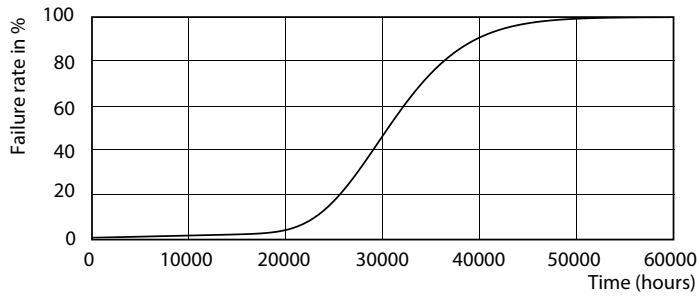

Levensduur

LEDtube 1500mm 20W G13 840 2200lm