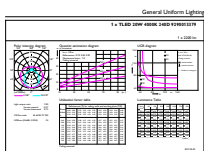

Fotometrische gegevens

General Uniform Lighting Page 11